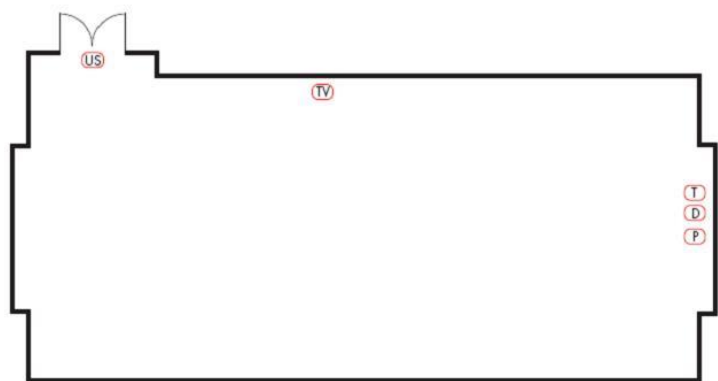

MEETING & EVENTS

ROOM	AREA	COCKTAIL	THEATER	SCHOOL	BANQUET	IMPERIAL
DIAMANTE	636.0	650	520	280	568	150
RUBINO	261.0	250	280	120	200	135
SMERALDO	153.0	150	110	50	110	50
ZAFFIRO	161.0	150	140	70	100	70
AMETISTA	94.0	90	50	30	60	40
AMBRA	136.0	120	140	85	100	55
ACQUAMARINA	32.0	30	25	9	16	15
GIADA	88.0	50	60	30	40	24
MADREPERLA	120.0	110	130	75	80	50
CORALLO	70.0	50	40	21	40	16
QUARZO	47.0	40	40	24	30	20
TURCHESE	85.0	50	60	30	40	24
ONICE	57.0	40	20	12	30	15
FOYER -1	437.0	400	0	0	0	0
FOYER +1	320.0	120	0	0	0	0
AURORA	642.0	500	0	0	399	0
AURORA SUITE	252.0	160	130	99	180	30
ATELIER	130.0	120	120	75	80	50
CRISTALLO	99.0	80	70	20	40	20
CRISTALLO 1	33.0	0	35	15	0	15
CRISTALLO 2	28.0	0	0	0	0	14
CRISTALLO 3	31.0	0	35	15	0	15