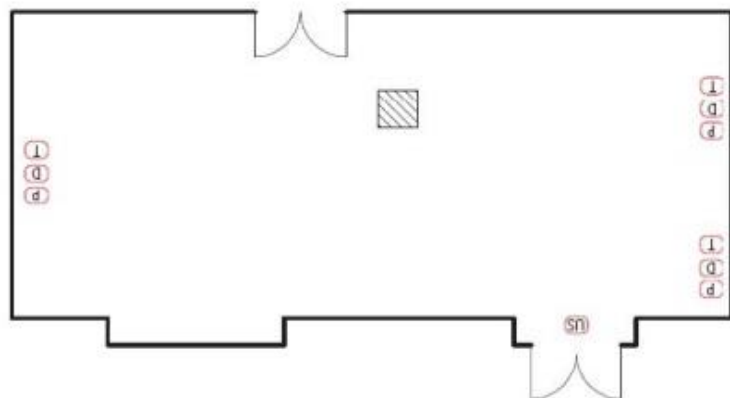

MEETING & EVENTS

ROOM	AREA	COCKTAIL	THEATER	SCHOOL	BANQUET	IMPERIAL
DIAMANTE	636.0	650	520	280	568	150
RUBINO	261.0	250	280	120	200	135
SMERALDO	153.0	150	110	50	110	50
ZAFFIRO	161.0	150	140	70	100	70
AMETISTA	94.0	90	50	30	60	40
AMBRA	136.0	120	140	85	100	55
ACQUAMARINA	32.0	30	25	9	16	15
GIADA	88.0	50	60	30	40	24
MADREPERLA	120.0	110	130	75	80	50
CORALLO	70.0	50	40	21	40	16
QUARZO	47.0	40	40	24	30	20
TURCHESE	85.0	50	60	30	40	24
ONICE	57.0	40	20	12	30	15
FOYER -1	437.0	400	0	0	0	0
FOYER +1	320.0	120	0	0	0	0
AURORA	642.0	500	0	0	399	0
AURORA SUITE	252.0	160	130	99	180	30
ATELIER	130.0	120	120	75	80	50
CRISTALLO	99.0	80	70	20	40	20
CRISTALLO 1	33.0	0	35	15	0	15
CRISTALLO 2	28.0	0	0	0	0	14
CRISTALLO 3	31.0	0	35	15	0	15